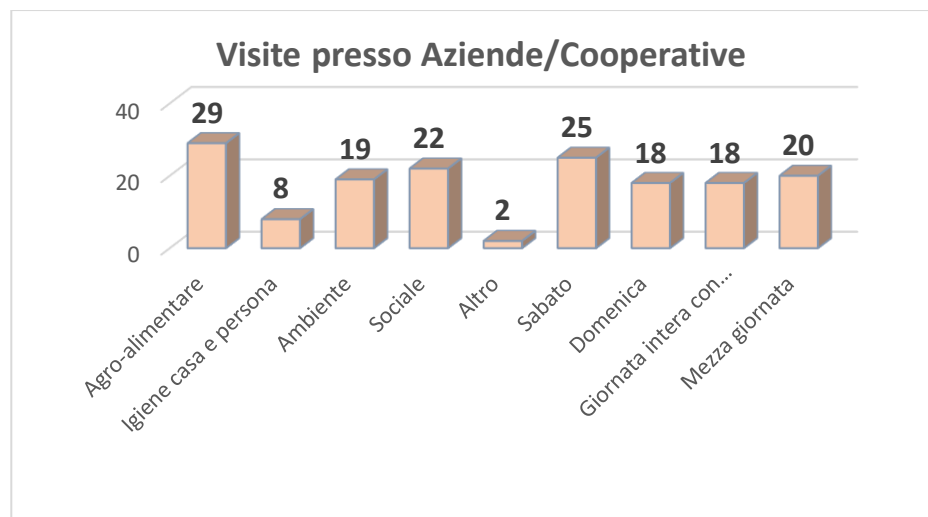

Visite presso Aziende/Cooperative

Agro-alimentare
 Igiene casa e persona
 Ambiente
 Sociale
 Altro
 Sabato
 Domenica
 Giornata intera con possibilità di pranzo
 Mezza giornata

29
 8
 19
 22
 2
 25
 18
 18
 20

Eventi su piattaforma Zoom

Alimentazione
 Ambiente
 Sociale
 Incontri con i nostri fornitori/produttori
 Lunedì
 Martedì
 Mercoledì
 Giovedì
 Venerdì
 Sabato
 Dalle 16 alle 18
 Dalle 17 alle 19
 Dalle 21 alle 23

14
 18
 15
 23
 7
 9
 12
 7
 8
 5
 2
 6
 26

Incontri con i soci del Gas

Lunedì
Martedì
Mercoledì
Giovedì
Venerdì
Sabato
Dalle 16 alle 18
Dalle 17 alle 19
Dalle 21 alle 23

5
6
10
7
15
6
6
13
20