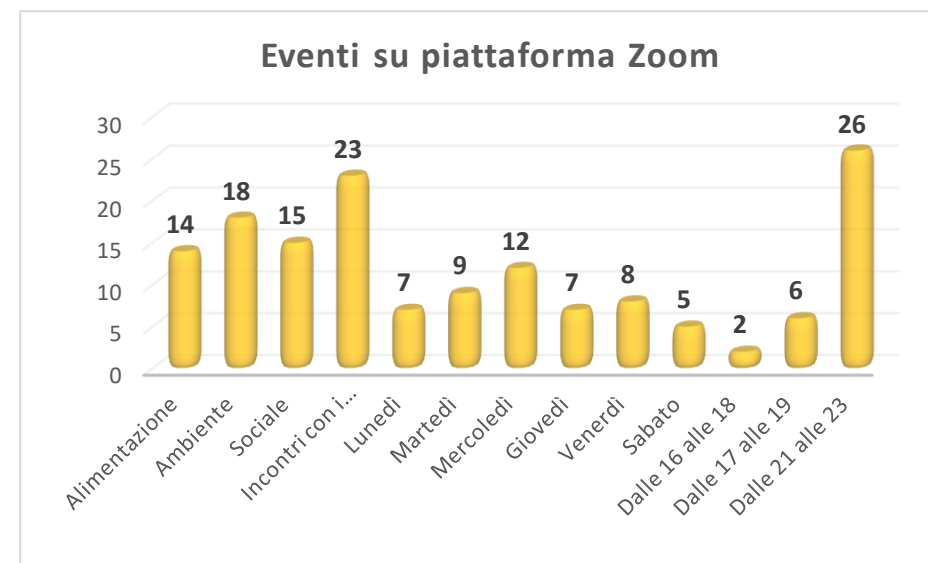

Visite presso Aziende/Cooperative

Agro-alimentare
 Igiene casa e persona
 Ambiente
 Sociale
 Altro
 Sabato
 Domenica
 Giornata intera con possibilità di pranzo
 Mezza giornata

29
 8
 19
 22
 2
 25
 18
 18
 20

Eventi su piattaforma Zoom

Alimentazione
 Ambiente
 Sociale
 Incontri con i nostri fornitori/produttori
 Lunedì
 Martedì
 Mercoledì
 Giovedì
 Venerdì
 Sabato
 Dalle 16 alle 18
 Dalle 17 alle 19
 Dalle 21 alle 23

14
 18
 15
 23
 7
 9
 12
 7
 8
 5
 2
 6
 26

Incontri con i soci del Gas

Lunedì
Martedì
Mercoledì
Giovedì
Venerdì
Sabato
Dalle 16 alle 18
Dalle 17 alle 19
Dalle 21 alle 23

5
6
10
7
15
6
6
13
20